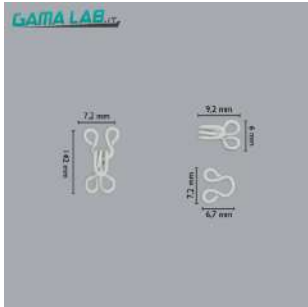

GAMA LAB.IT

TERMINALI IN PLASTICA PER NASTRI E STECCHE DI SOSTEGNO

Terminali in plastica ideale per rigilene, soriflex, nastro d'acciaio e spirali metalliche

SKU: GM-20097

Prezzo: 0,10€ - 0,16€ +iva

GAMA LAB.IT

GANCETTI E OCCHIELLI PER REGGISENI

Gancetti e occhielli per reggiseno in ottone verniciati - Hook and eye.

Prezzo alla coppia.

Confezioni da 50 paia

SKU: GM-GO HE01

Prezzo: 0,19€ +iva